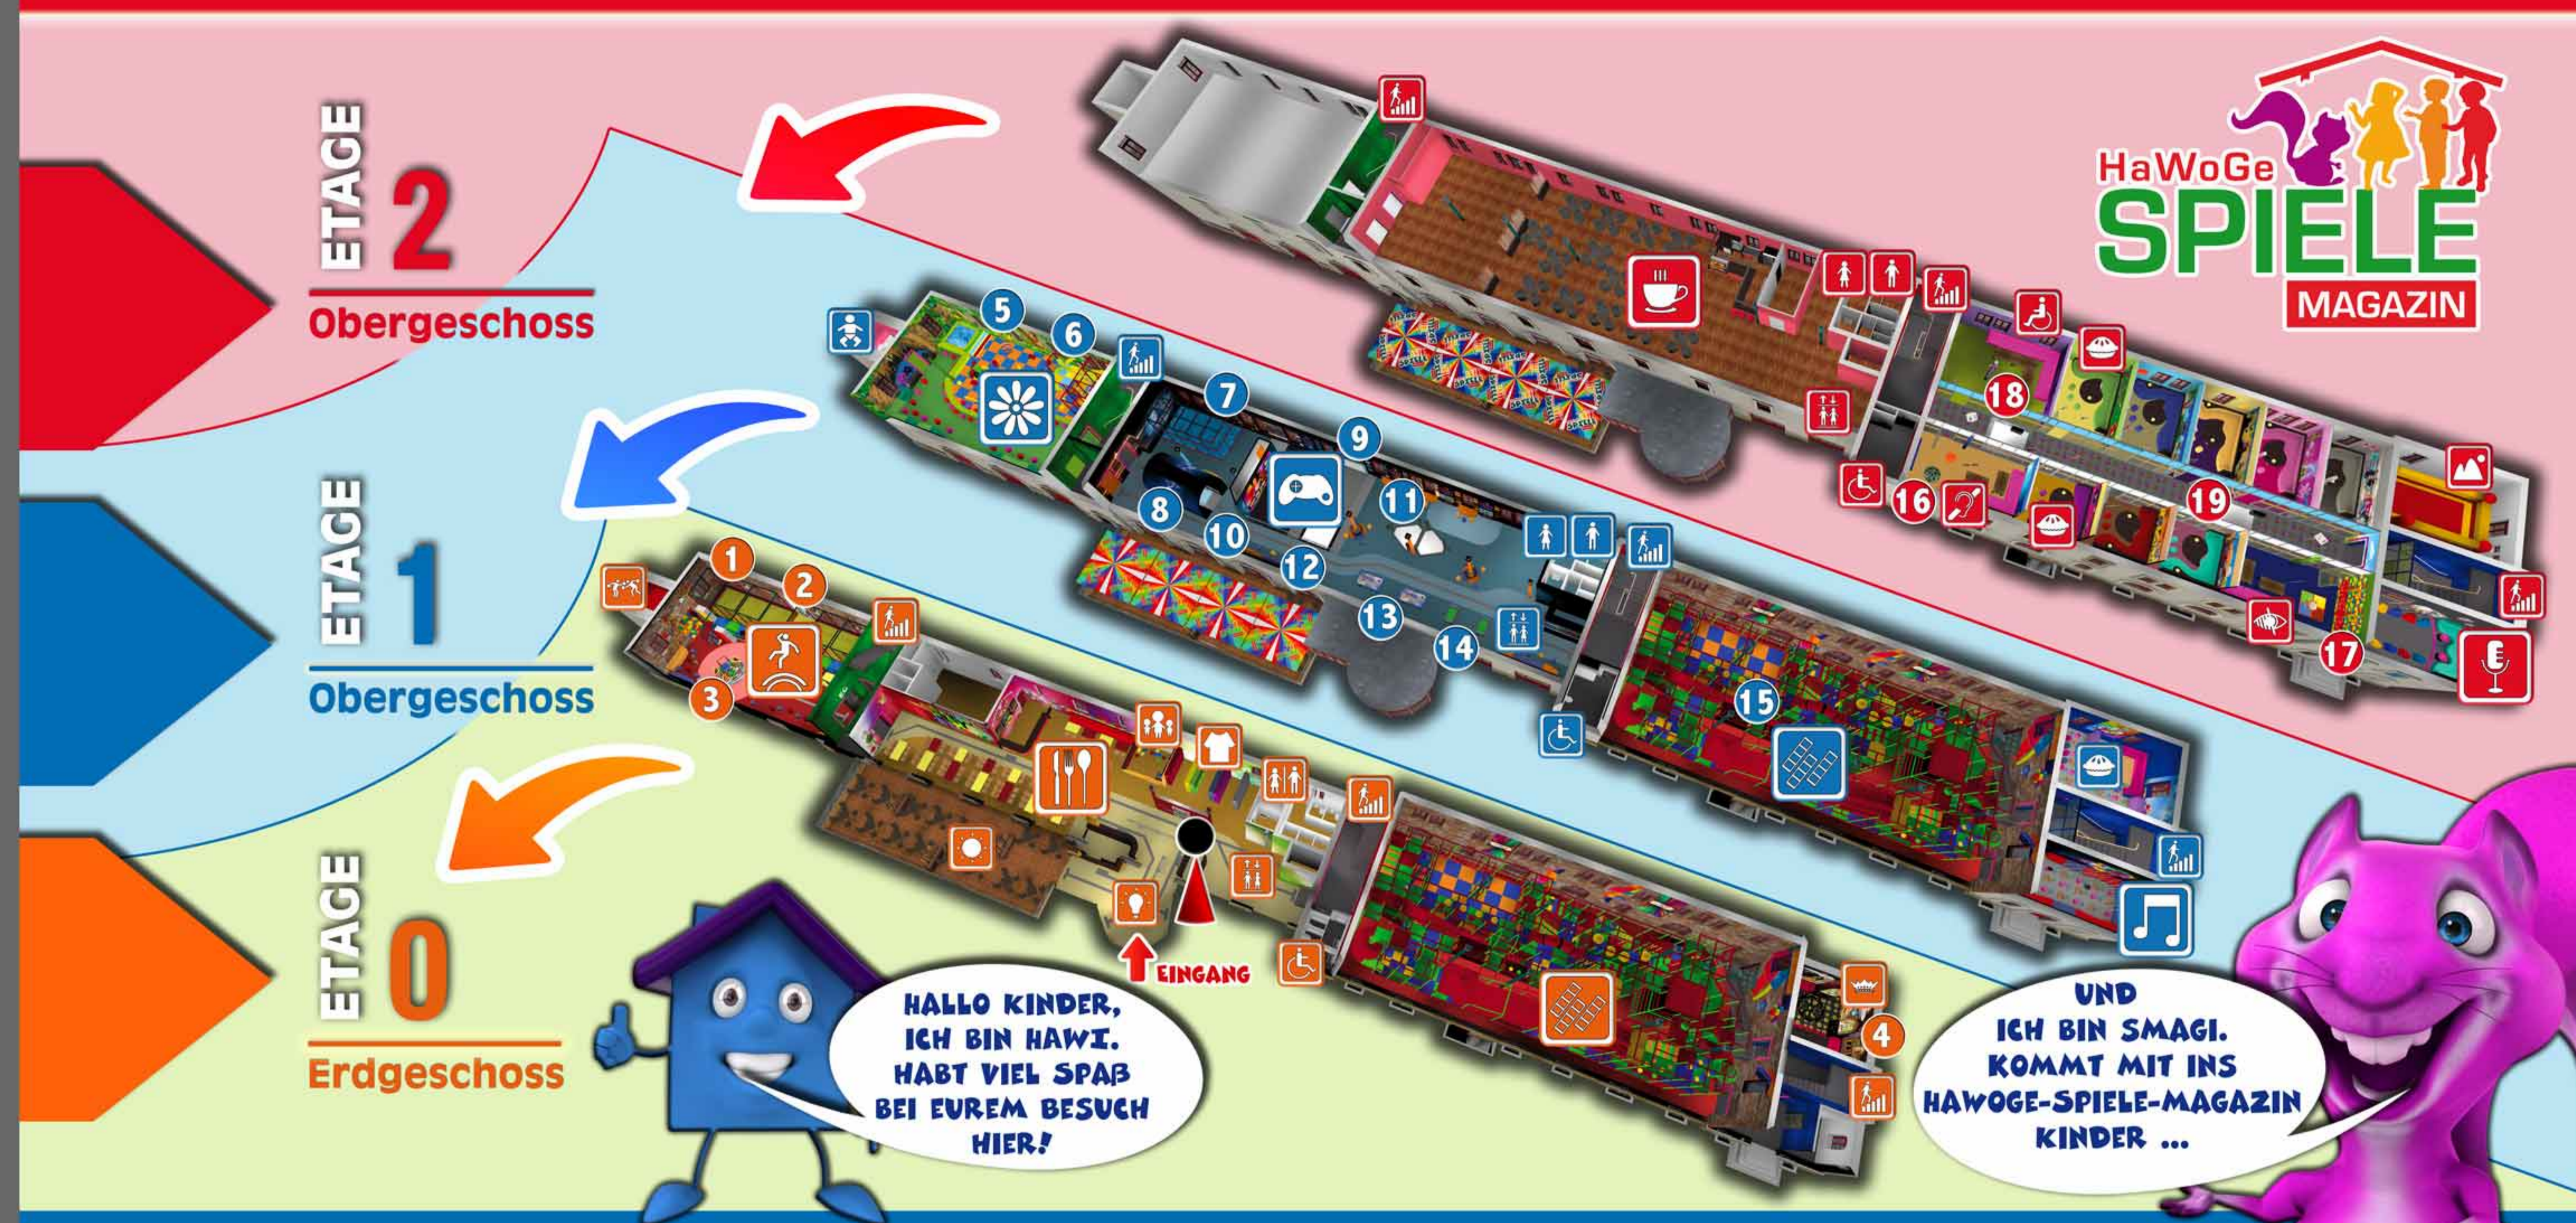

Treppenhaus	Geburtstagszimmer "Light Experience" - Hörgeschädigt	SPEZIELLE ATTRAKTIONEN
Cafeteria	Geburtstagszimmer "Color Pix" - Sehgeschädigt	16 Soundinstallation "Dancing Water Speaker"
Aufzug	Geburtstagszimmer Themen: Fußball/ Pirat/ Halloween/ Teenie	17 taktile Braillewand
WC/ Damen	Geburtstagszimmer Themen: Monster/ Cowboy/ Hot Cars	18 Airhockey
WC/ Herren	Wabbelberg	19 Fun Floor
WC/ behindertengerecht	Teenie - Club	
Geburtstagszimmer "Dancing Wheels" - Rollstuhlgerecht		

2 | 0G

Wickelraum	Geburtstagszimmer "Hawi & Smagi"	11 3 Kick Arena
Kids - Zone	Tanzhöhle	12 interaktive Projektions- spielfläche "Funfloor"
Treppenhaus	SPEZIELLE ATTRAKTIONEN	13 Airhockey
Teenie - Game - Zone	5 Wellenspass	14 Tischkicker
WC/ Damen	6 kleiner Funpark	15 Wellenrutsche für Rollstuhlfahrer geeignet
WC/ Herren	7 Aktivfeld	
Aufzug	8 Time Tunnel	
WC/ behindertengerecht	9 Motion Wall	
Funpark	10 Play Wall	

1 | 0G

Boxcenter	Aufzug	SPEZIELLE ATTRAKTIONEN
Trampolinbereich	WC/ unisex	1 Trampoline
Treppenhaus	WC/ behindertengerecht	2 Rollstuhltrampolin
Außenbereich	Funpark	3 Rollstuhl - Karussell
Restaurant	Geburtstagszimmer "Domschatzzimmer"	4 "Schatzfenster"
"Knirpsenland"		
Garderobe		
Information		

LIEBE KINDER, ENTDECKT UNSERE WELT! VOLLER SPANNENDER SPIELE UND ATTRAKTIONEN!

0 | EG